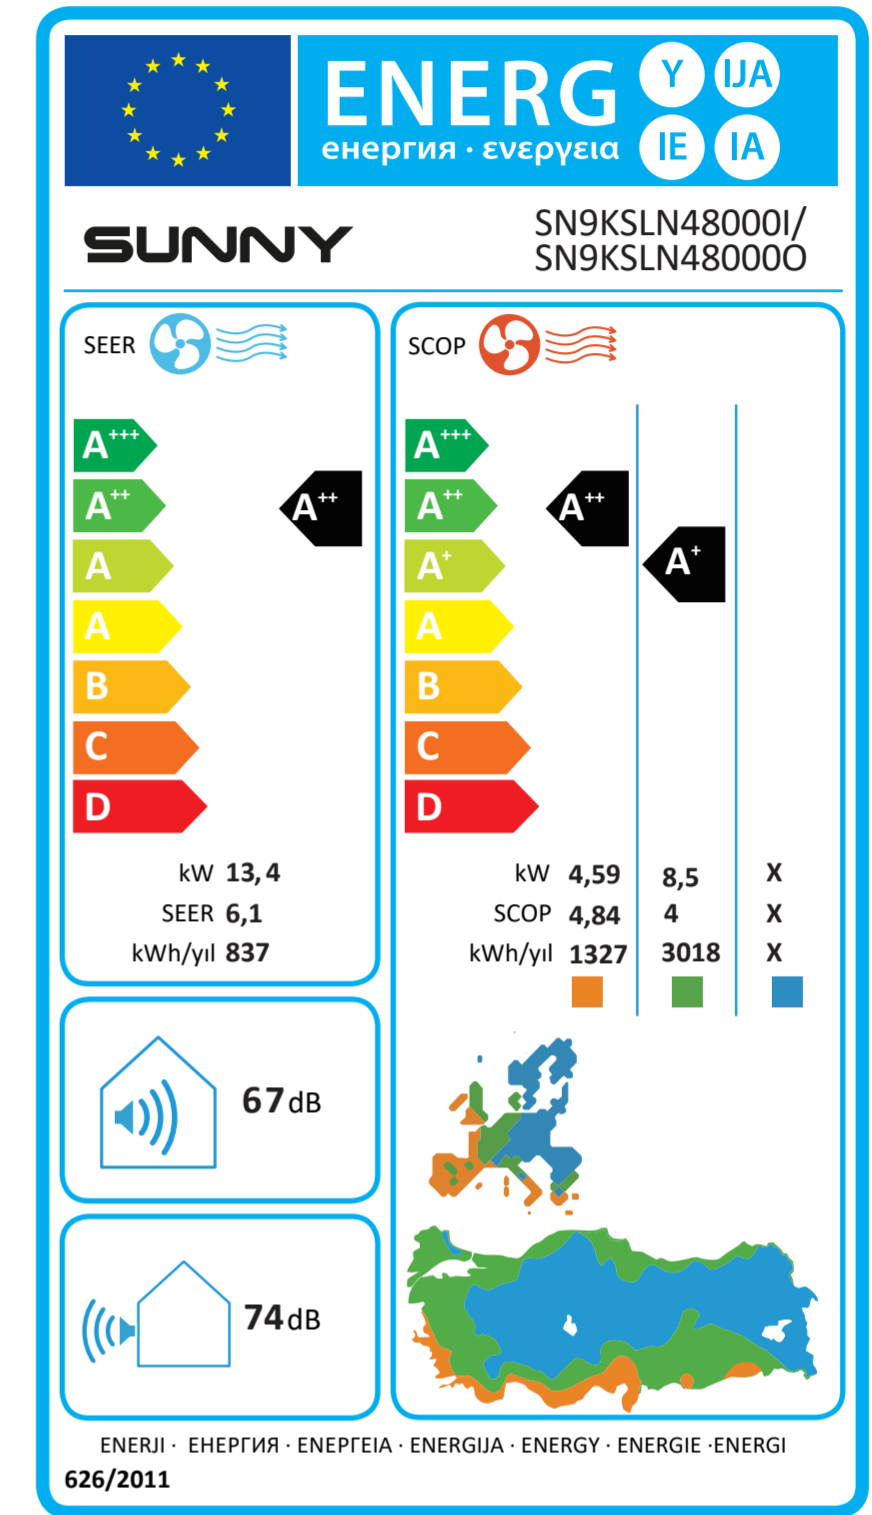

打印内容

能耗标贴厂内打印内容

打印后成品效果图

能耗标贴厂内打印成品效果图，供参考

技术要求

- 字迹清晰,版面清洁,尺寸120x210
- 装饰性不可揭除标贴
- 有害物质要求应符合Q/HR 0603 001和Q/HR 0603 003的相关要求
- 所有尺寸为必检尺寸
- 检验标准按Q/HR 0903 001执行
- 未注尺寸公差按标准GB/T 1804-m执行

					材料MATERIAL:			青岛海尔空调电子有限公司	
					80克铜版纸不干胶			标题TITLE:	
								能耗标贴	
标记MARK	处数QTY	更改文件号 ECR No.	签名AUTHOR	日期DATE				DWG No.:	
设计 DESIGN	杜晓	标准化STANDARD	杨中娟		单位 DIMENSION	质量 WEIGHT	比例 SACLE	0150580505	
校对 CHECK	孙超	批准 APPROVE	顾超		mm		1:1		
审核 REVIEW	安超				共1张 第1张			视角PROJECTION:	
工艺 PROCESS	马洪山	日期 DATE	2024.12.18					第一角	

底图 总号

签字

日期

A	
版次REV	标记MARK