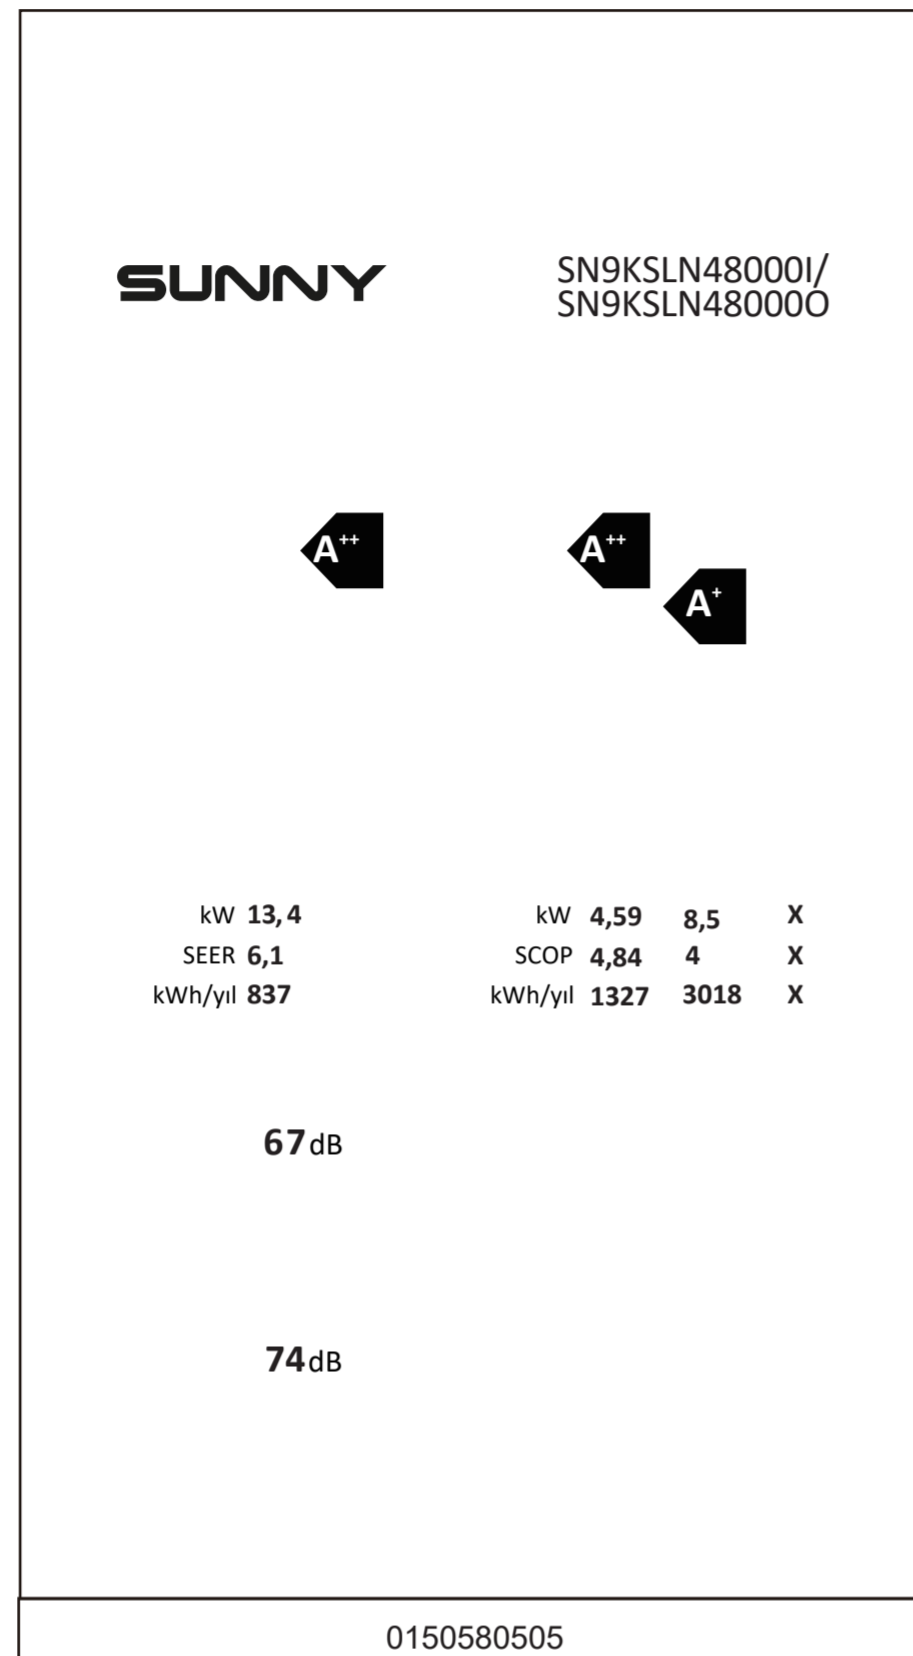

打印内容

能耗标贴厂内打印内容

打印后成品效果图

能耗标贴厂内打印成品效果图，供参考

技术要求

- 字迹清晰,版面清洁,尺寸120x210
- 装饰性不可揭除标贴
- 有害物质要求应符合Q/HR 0603 001和Q/HR 0603 003的相关要求
- 所有尺寸为必检尺寸
- 检验标准按Q/HR 0903 001执行
- 未注尺寸公差按标准GB/T 1804-m执行

					材料MATERIAL:			青岛海尔空调电子有限公司	
					80克铜版纸不干胶			标题TITLE:	
								能耗标贴	
标记MARK	处数QTY	更改文件号 ECR No.	签名AUTHOR	日期DATE				DWG No.:	
设计 DESIGN	杜晓	标准化STANDARD	杨中娟		单位 DIMENSION	质量 WEIGHT	比例 SACLE	0150580505	
校对 CHECK	孙超	批准 APPROVE	顾超		mm		1:1		
审核 REVIEW	安超				共1张 第1张			视角PROJECTION:	
工艺 PROCESS	马洪山	日期 DATE	2024.12.18					第一角	

底图 总号

签字

日期

A	
版次REV	标记MARK